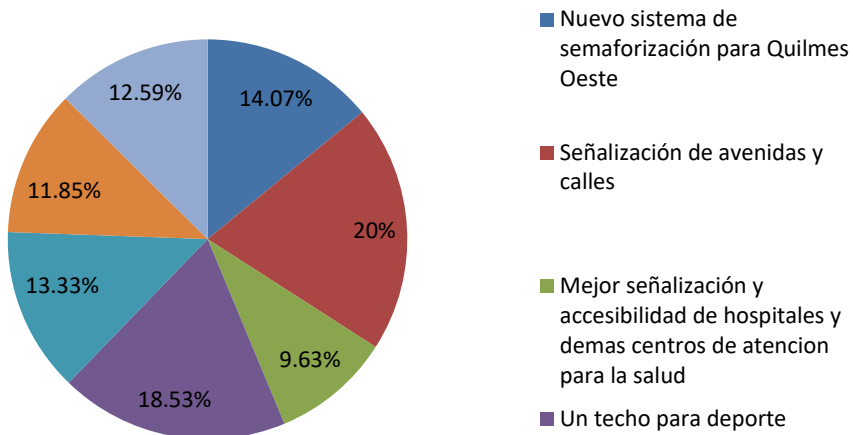

Quilmes Oeste