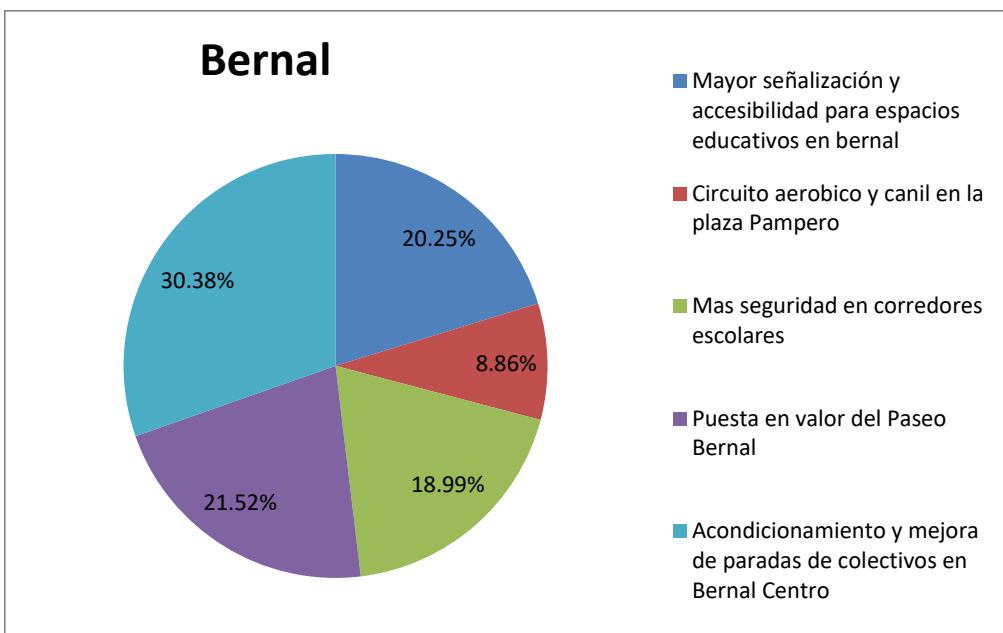

Mayor señalización y accesibilidad para espacios educativos en bernal	20.25%
Circuito aerobico y canil en la plaza Pampero	8.86%
Mas seguridad en corredores escolares	18.99%
Puesta en valor del Paseo Bernal	21.52%
Acondicionamiento y mejora de paradas de colectivos en Bernal Centro	30.38%

Puesta en valor del Paseo Rivadavia y alrededores	34.13%
Concientizacion ambiental y puntos verdes de reciclaje en plazas	38.33%
"Tus Manos Salvan Vidas" en espacios verdes	27.54%

Circuito aerobico La Colonia	20.55%
Finalización de plaza "Paseo Tucumán"	36.99%
Puesta en valor de la plaza Canal de Beagle	13.69%
Mas seguridad en Corredor Judicial	28.77%