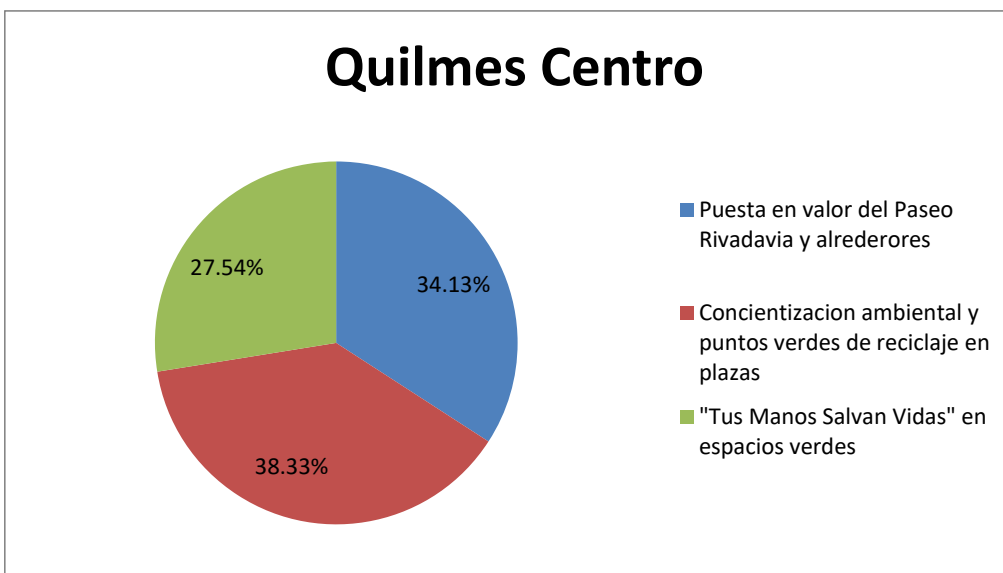

Mayor señalización y accesibilidad para espacios educativos en bernal	20.25%
Circuito aerobico y canil en la plaza Pampero	8.86%
Mas seguridad en corredores escolares	18.99%
Puesta en valor del Paseo Bernal	21.52%
Acondicionamiento y mejora de paradas de colectivos en Bernal Centro	30.38%

Puesta en valor del Paseo Rivadavia y alrededores	34.13%
Concientizacion ambiental y puntos verdes de reciclaje en plazas	38.33%
"Tus Manos Salvan Vidas" en espacios verdes	27.54%

Circuito aerobico La Colonia	20.55%
Finalización de plaza "Paseo Tucumán"	36.99%
Puesta en valor de la plaza Canal de Beagle	13.69%
Mas seguridad en Corredor Judicial	28.77%

## La Colonia

Nuevo sistema de semaforización para Quilmes Oeste	14.07%
Señalización de avenidas y calles	20%
Mejor señalización y accesibilidad de hospitales y demas centros de atencion para la salud	9.63%
Un techo para deporte	18.53%
Acondicionamiento de las paradas de colectivos en Quilmes Oeste	13.33%
Educación y responsabilidad alimentaria	11.85%
Mayor señalización y accesibilidad para espacios educativos y alrededores	12.59%