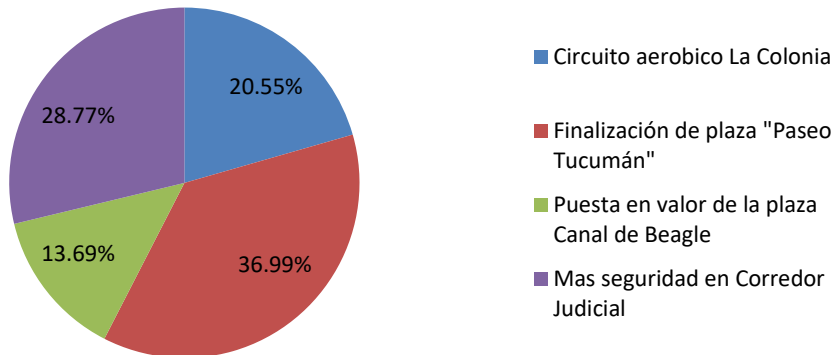

La Colonia

Nuevo sistema de semaforización para Quilmes Oeste	14.07%
Señalización de avenidas y calles	20%
Mejor señalización y accesibilidad de hospitales y demas centros de atencion para la salud	9.63%
Un techo para deporte	18.53%
Acondicionamiento de las paradas de colectivos en Quilmes Oeste	13.33%
Educación y responsabilidad alimentaria	11.85%
Mayor señalización y accesibilidad para espacios educativos y alrededores	12.59%

Quilmes Oeste